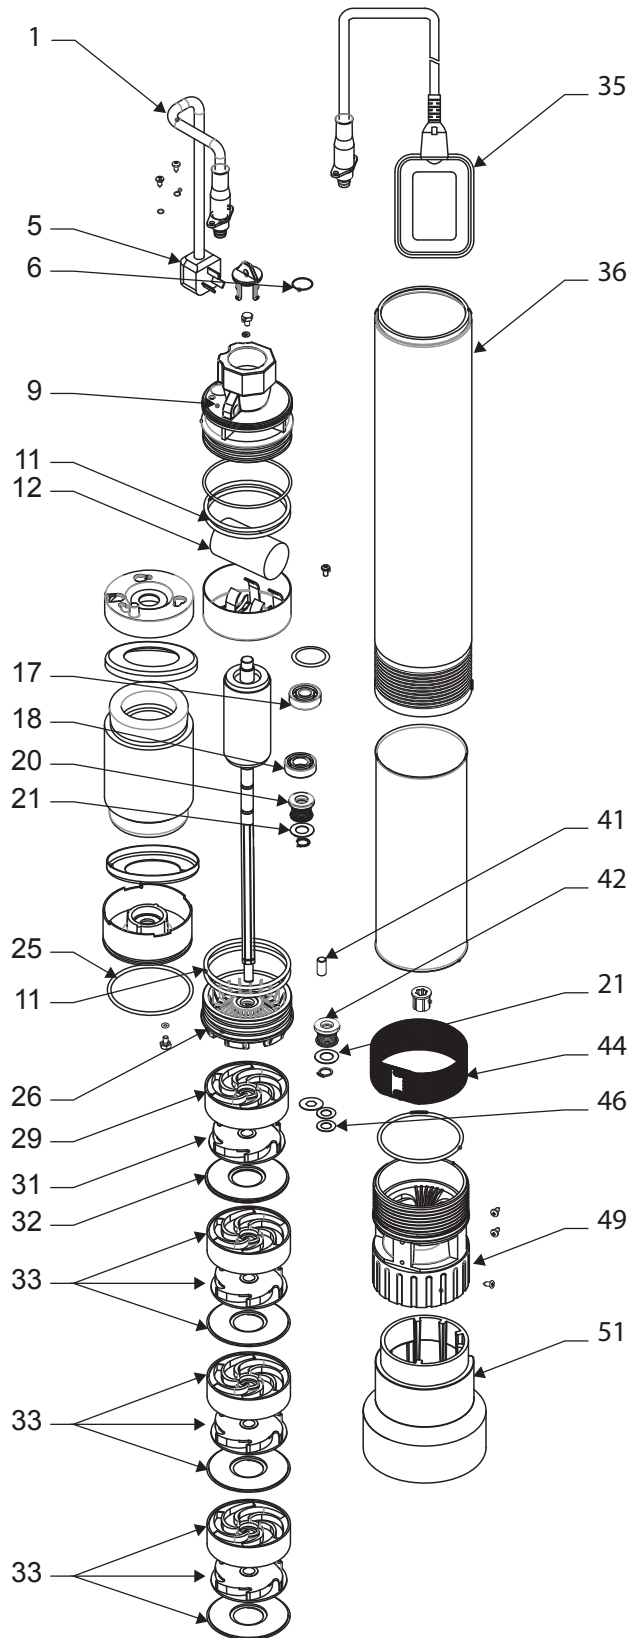

DESPIECE

TABLA DE REFACCIONES

POSICIÓN	REFACCIÓN	KIN58-8/1230A	KIN58-6/1115	CÓDIGO
1	CABLE CONECTOR	✓	✓	R-KIN-CABLE
5, 6	VÁLVULA CHECK	✓	✓	R-KIN-VALV.CHECK
9	DESCARGA	✓		R-KIN-DESCARGA
			✓	R-KIN-DESCAR-1.25
11	O-RING	✓	✓	R-KIN O-RING-P9
12	CAPACITOR	✓		R-KIN-CAP15MF
			✓	R-KIN-CAP45MF
17	BALERO	✓	✓	R-KIN-BAL.INF
18		✓		R-KIN-BAL.INF58-8
			✓	R-KIN-BAL.SUP
20	SELLO MECANICO	✓		R-KIN-SM.SUP58-8
20	SELLO MECANICO		✓	R-KIN-SM.SUP
21	CANDADO		✓	R-KIN-CANDADO
25	O-RING	✓	✓	R-KIN O-RING-P10
26	TAPA DE CAMARA DE ACEITE	✓		R-KIN-TPS58-8
			✓	R-KIN-TAP.PRT.SELL
29	DIFUSOR		✓	R-KIN-DIF.INF
31	IMPULSOR	✓		R-KIN-IMPULSOR
			✓	R-KIN-IMP.INF
32	TAPA DE DIFUSOR	✓		R-KIN-DIFUSOR
			✓	R-KIN-DIF.SUP
33	IMPULSOR	✓		R-KIN-IMPULSOR
			✓	R-KIN-IMP.SUP
35	FLOTADOR	✓	✓	R-KIN-FLOTADOR
36	CAMISA	✓		R-KIN-CAMISA58-8
			✓	R-KIN-CAMISA
41	BUJE	✓		R-KIN-KIT.BUJE
42	SELLO MECANICO	✓		R-KIN-SM.INF58-8
			✓	R-KIN-SM.INF
44	COLADOR	✓		R-KIN-COLADOR
			✓	R-KIN-COLADOR
46	ARANDELA	✓		R-KIN-KITARAND
49	SUCCIÓN	✓	✓	R-KIN-SUCCION
51	PIE DE BOMBA	✓	✓	R-KIN-PIE.BOM